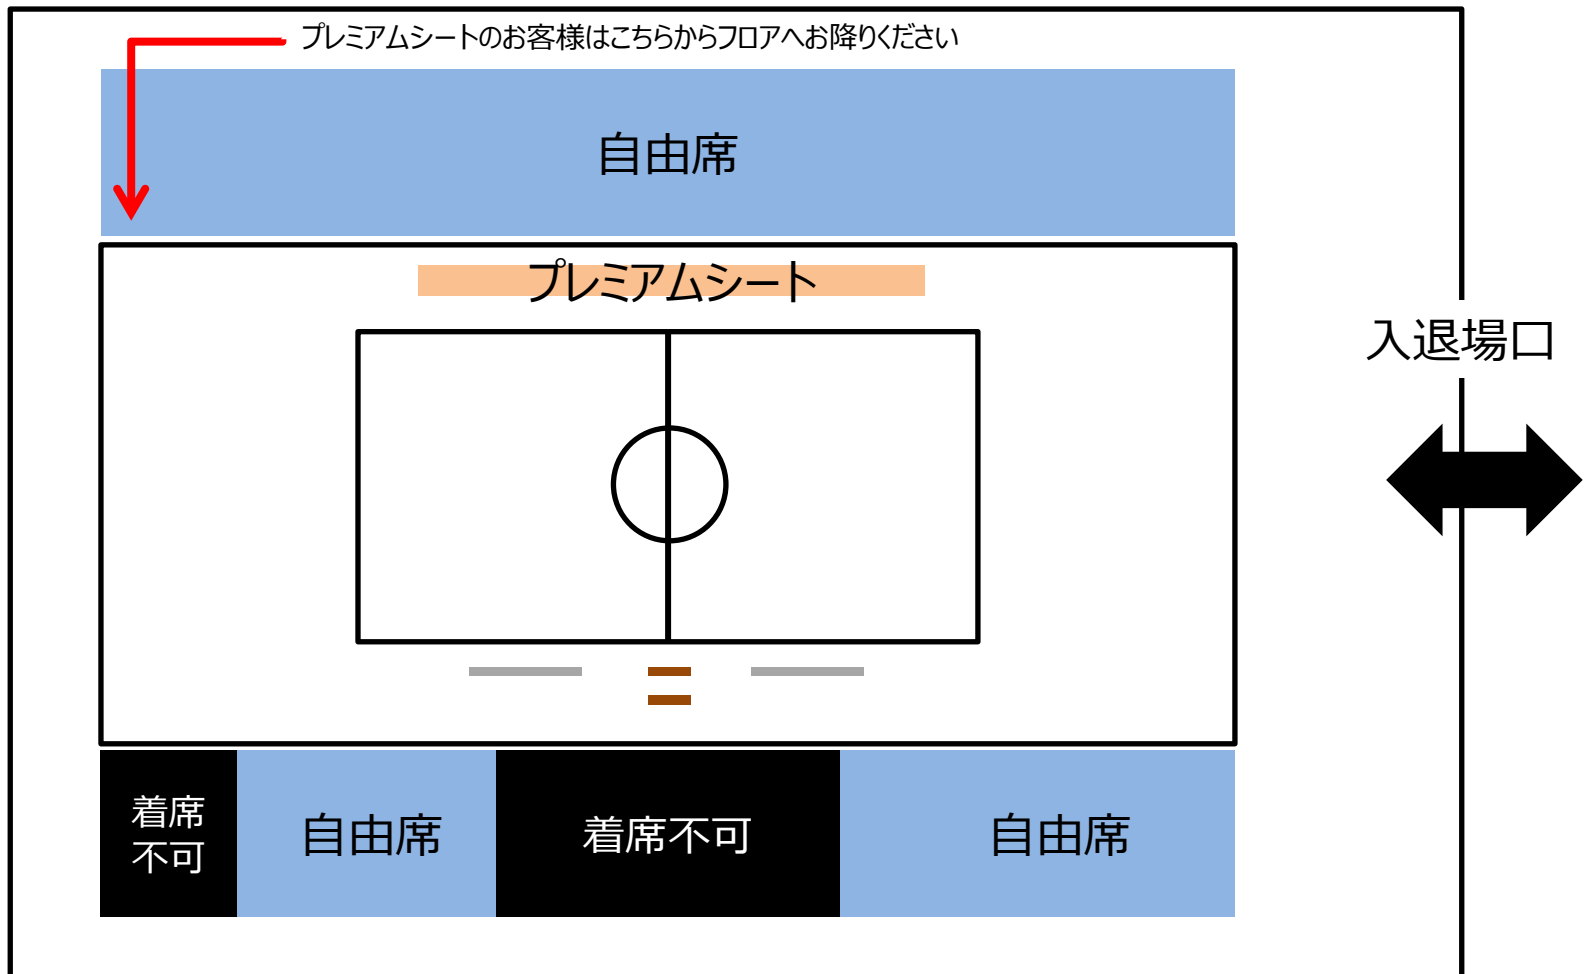

# Fリーグ横浜セントラル 席割図

- ※12月12日(金)はプレミアムシートの設定はございません。
- ※席割はやむを得ず変更となる可能性がございます。ご了承ください。
- ※席割図はイメージです。実際のサイズとは異なります。