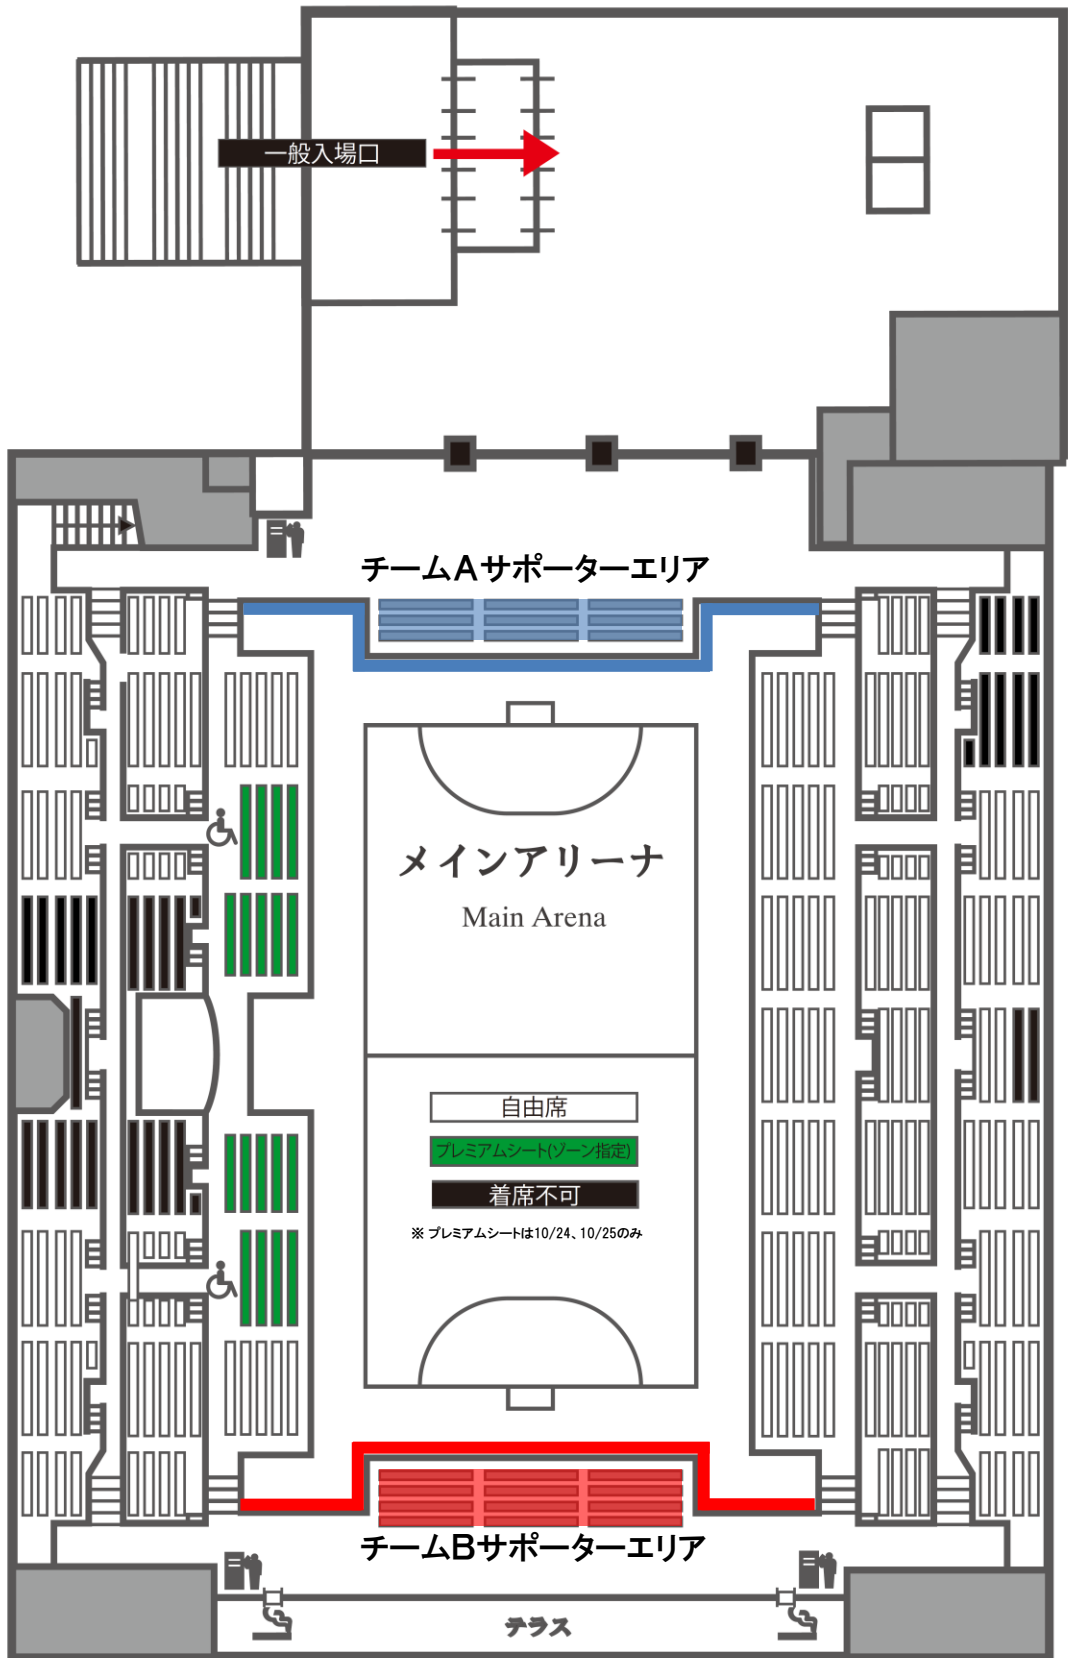

SuperSports XEBIO Fリーグ2015/2016 第25節・第26節 名古屋セントラル
サポーターエリアおよび横断幕掲出エリア

— チームA
横断幕掲出エリア

— チームB
横断幕掲出エリア