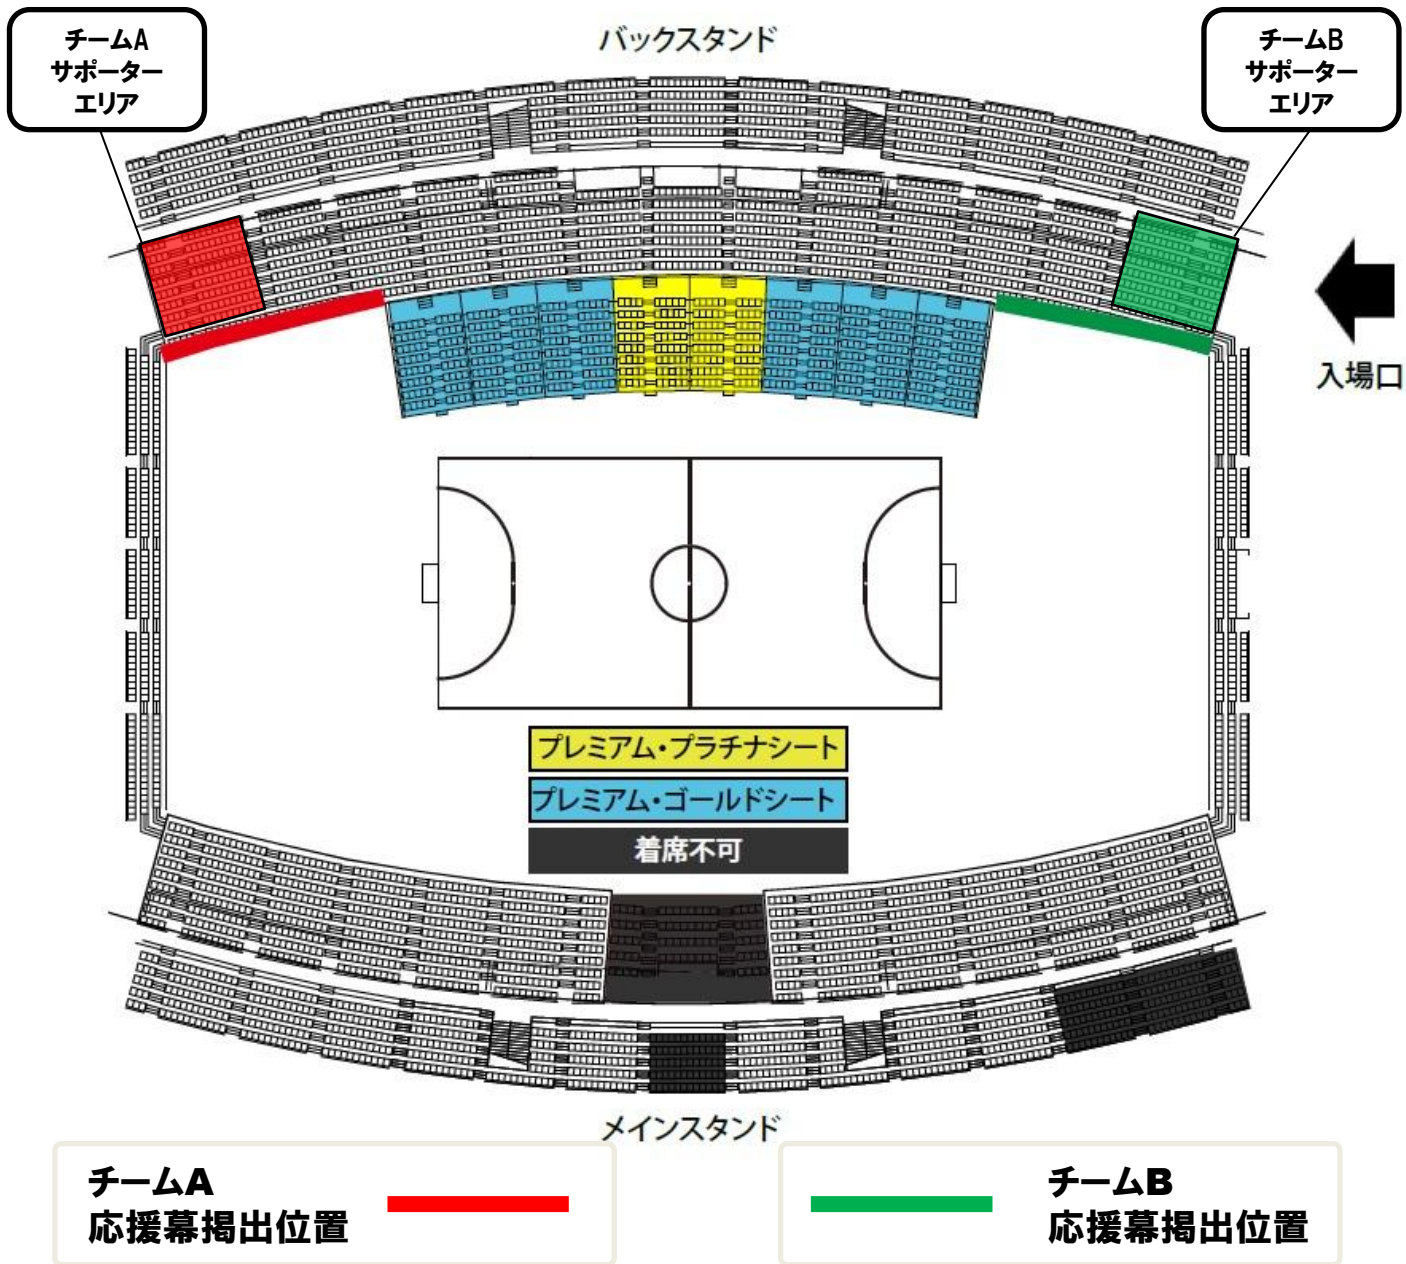

フリーグ 2014/2015 powered by inゼリー
第19節・第20節 北海道セントラル

- ・指定外の場所に、横断幕を掲出することはできません。
- ・横断幕掲出にあたっては、係員の指示に従ってください。

ご協力の程よろしくお願ひいたします。